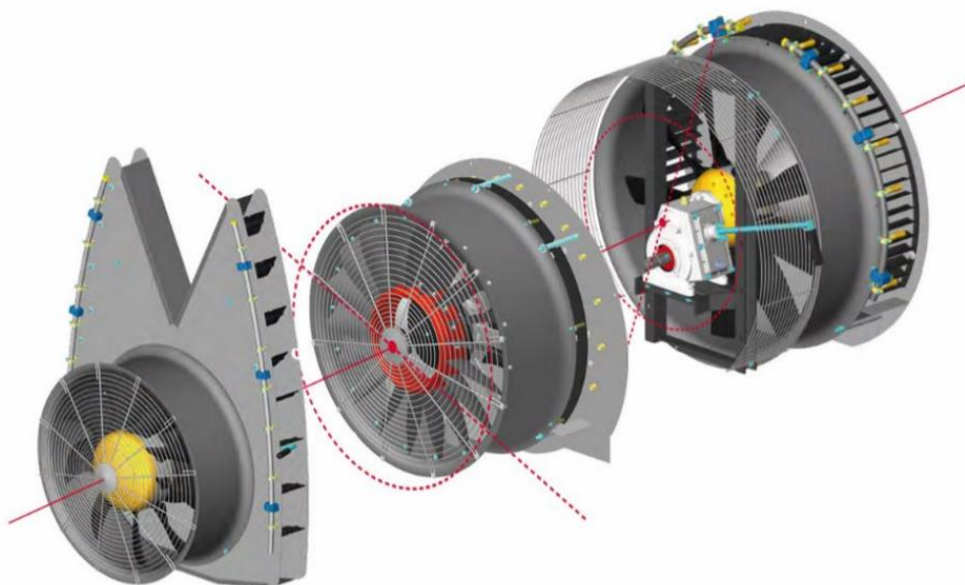

EAgro Kft

Magyar mezőgazdasági megoldások

Telefon: 06-70-657-79-00

E-mail: info@eagrokft.hu

Web: www.eagrokft.hu

JAVASOLT VENTILÁTOROK

TÍPUS	KIVITEL	TEJESÍTMÉNY Lapátszög / Légszállítás / Lóerő igény	SZÓRÁS SZÉLESSÉG	SZÓRÁSKÉP	SZÓRÓFEJEK SZÁMA	LAPÁTOZÁS
24" FL VPL – 616 mm	LINEÁR	26° - 17.878 m ³ /h – 9,83 Le 34° - 22.015 m ³ /h – 13,3 Le 42° - 26.200 m³/h – 15,16 Le	13 x 6 m		6 + 6	MŰANYAG
28" VNS – 712 mm	KÖR	26° - 30.240 m ³ /h – 15 Le 34° - 31.787 m ³ /h – 18,5 Le 42° - 31.968 m³/h – 19 Le	15 x 6,5 m		6 + 6	MŰANYAG
28" FL VNS – 712 mm	LINEÁR	26° - 30.240 m ³ /h – 15 Le 34° - 31.787 m ³ /h – 18,5 Le 42° - 31.968 m³/h – 19 Le	15 x 6,5 m		8 + 8	MŰANYAG
32" D – 815 mm	KÖR	25° - 34.920 m ³ /h – 18 Le 35° - 41.760 m ³ /h – 27 Le 45° - 47.880 m³/h – 38 Le	17 x 7,5 m		7 + 7	ALUMÍNÍUM
32" DT – 815 mm EMELT TEJESÍTMÉNYŰ	KÖR	25° - 39.600 m ³ /h – 18 Le 35° - 47.520 m ³ /h – 27 Le 45° - 54.720 m³/h – 38 Le	18 x 8 m		7 + 7	ALUMÍNÍUM
32" FL VNS – 815 mm	LINEÁR	26° - 58.864 m ³ /h – 19,6 Le 34° - 61.806 m ³ /h – 28,3 Le 42° - 61.908 m³/h – 32 Le	18 x 8 m		8 + 8	MŰANYAG